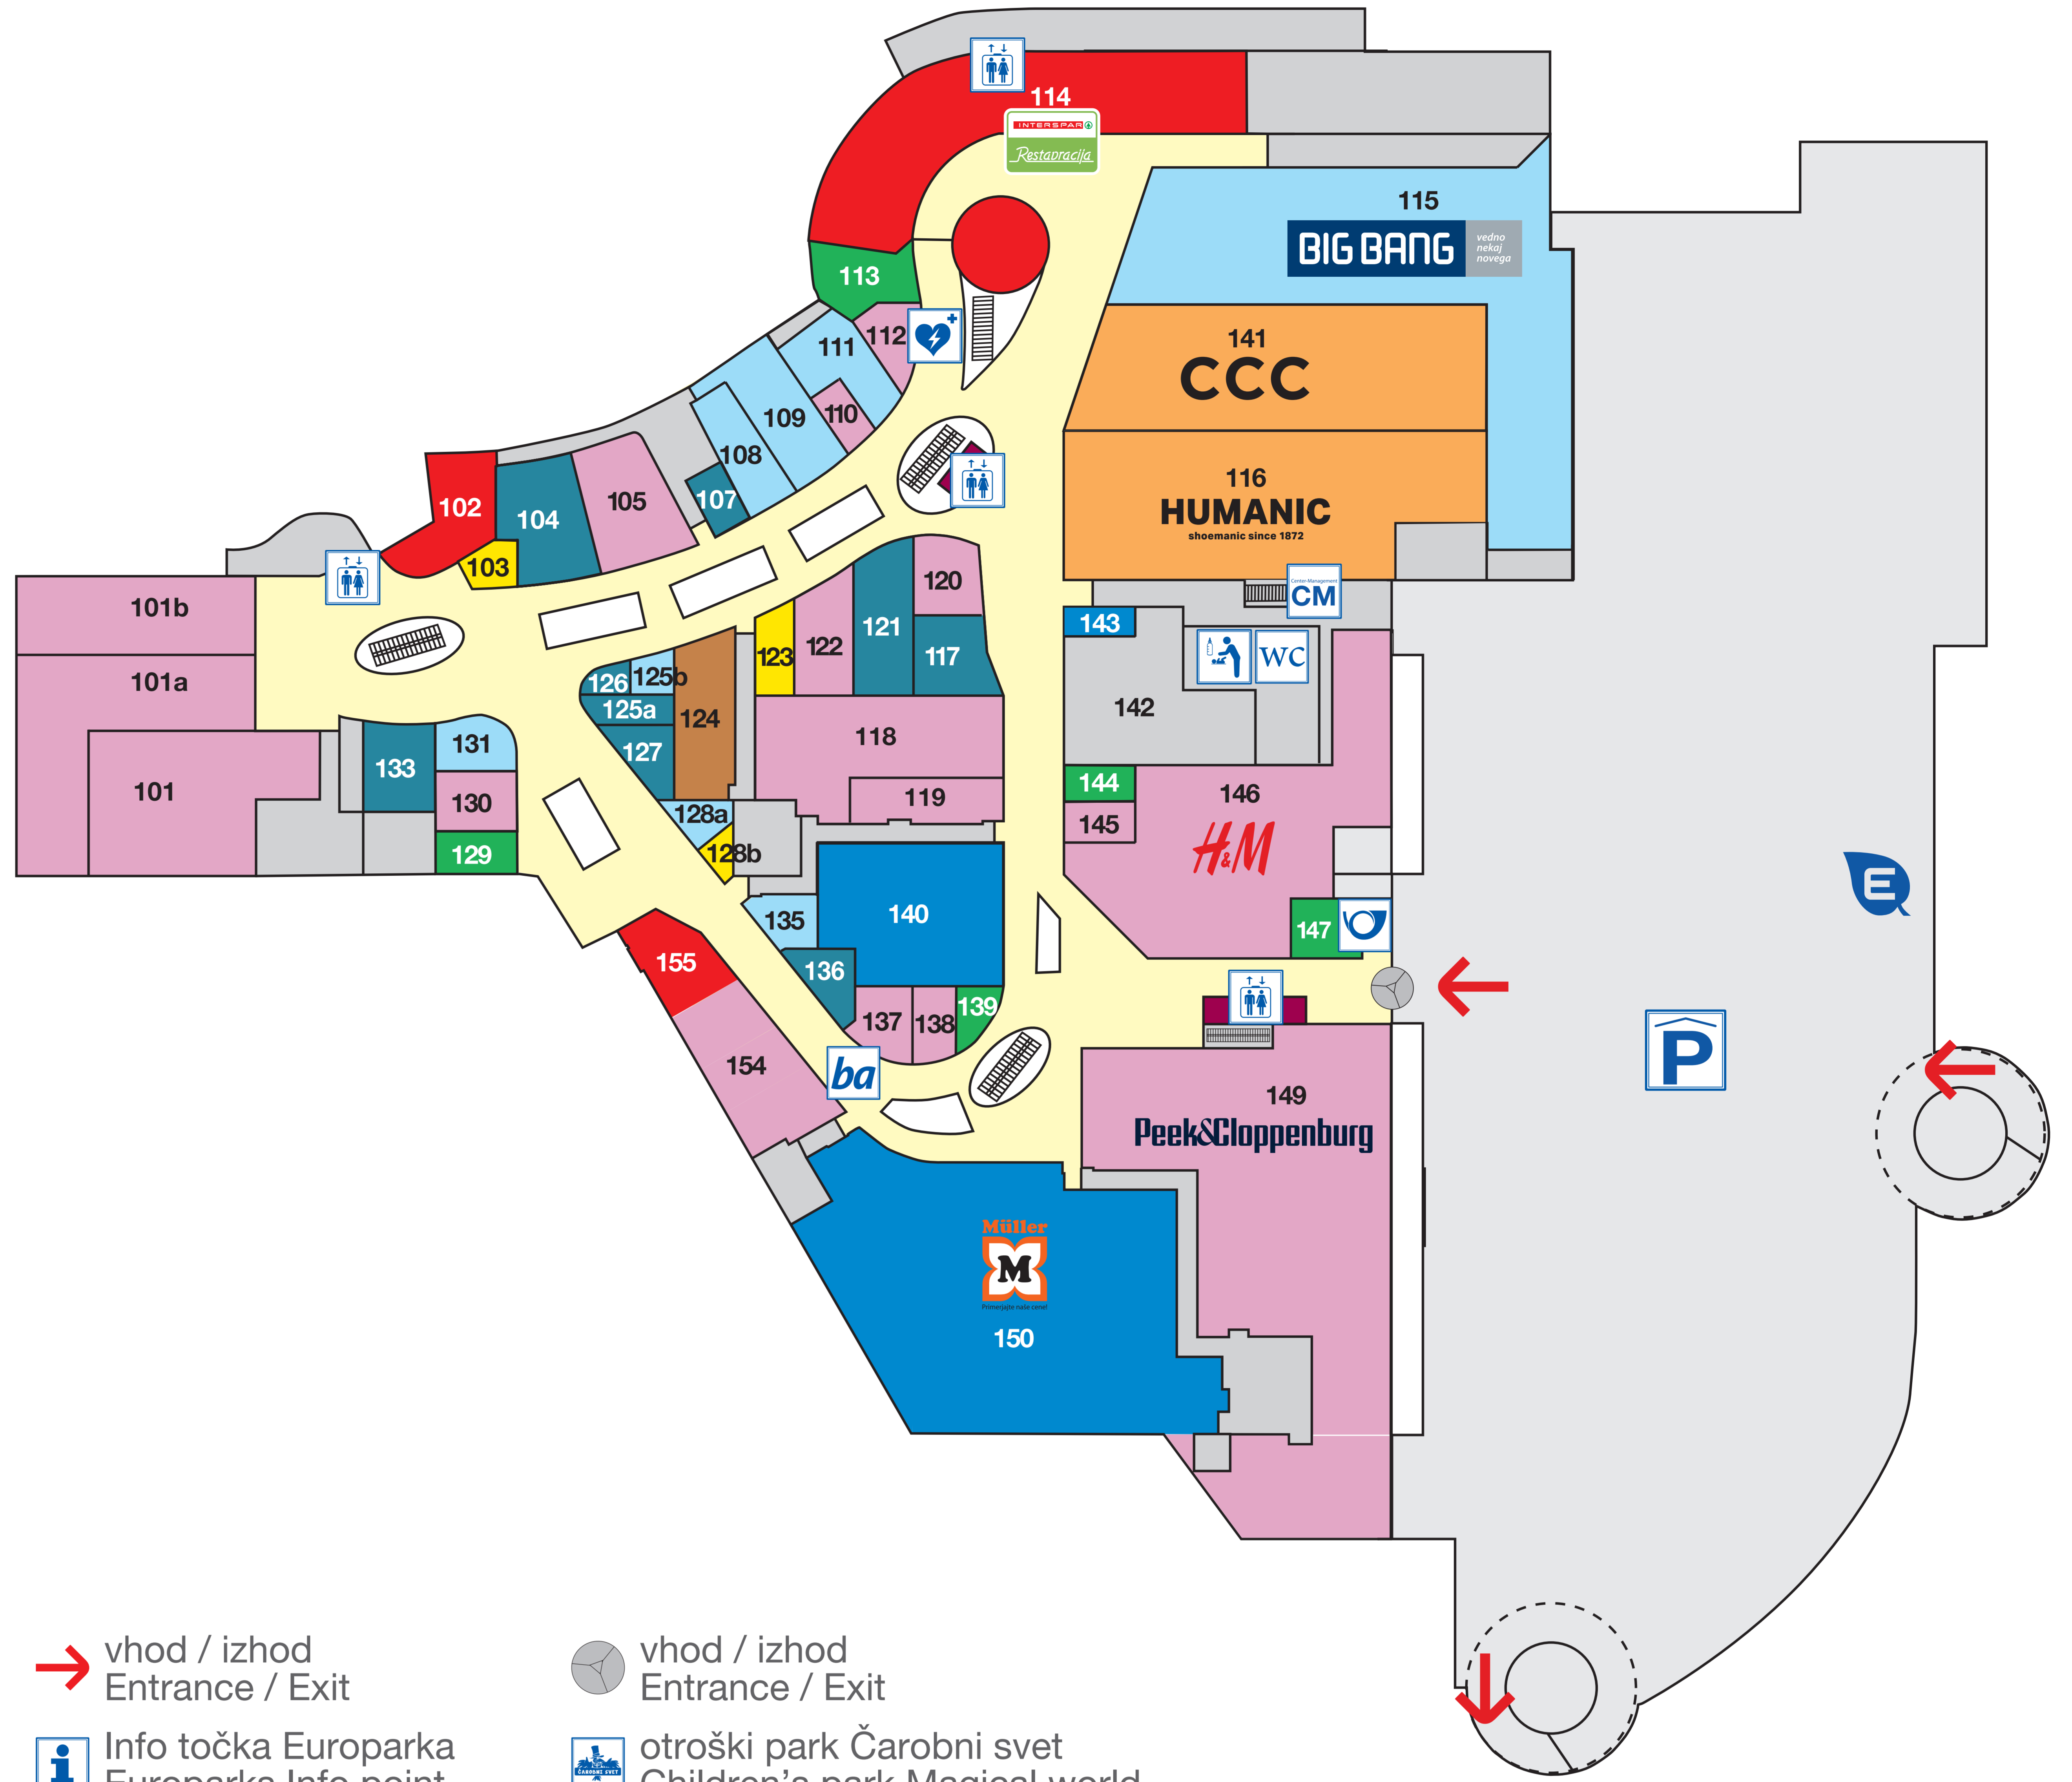

- N 108 A1
- N 109 Telekomov center Maribor Europark
- N 111 Optika Clarus
- N 115 Big Bang
- N 125b T2
- N 128a Brezdimni izdelki
- N 131 Optika Morela
- N 135 Vse za telefone

Storitve Services

- N 113 Frizerski salon Estela
- N 129 Insa nepremičnine
- N 139 Turistična agencija Sonček
- N 144 Relax turizem
- N 147 Pošta Slovenije

→ vhod / izhod
Entrance / Exit

Info točka Europarka
Europarks Info point

prva pomoč
First aid

bankomat
ATM machine

poštni nabiralnik
Mailbox

pošta
Post office

dvigala
Elevators

wc
Toilets

- P 4 Samsonite
- P 9 Kopitarna Sevnica
- P 12 Office Shoes
- P 35 Buzz
- P 47 Mass
- P 60 Skechers

Trafike Newsstand

- P 5 Trafika 3DVA

Prehrana, živila Nutrition, food

- P 22 Trgovina Interspar
- P 42 Pekarna Žito